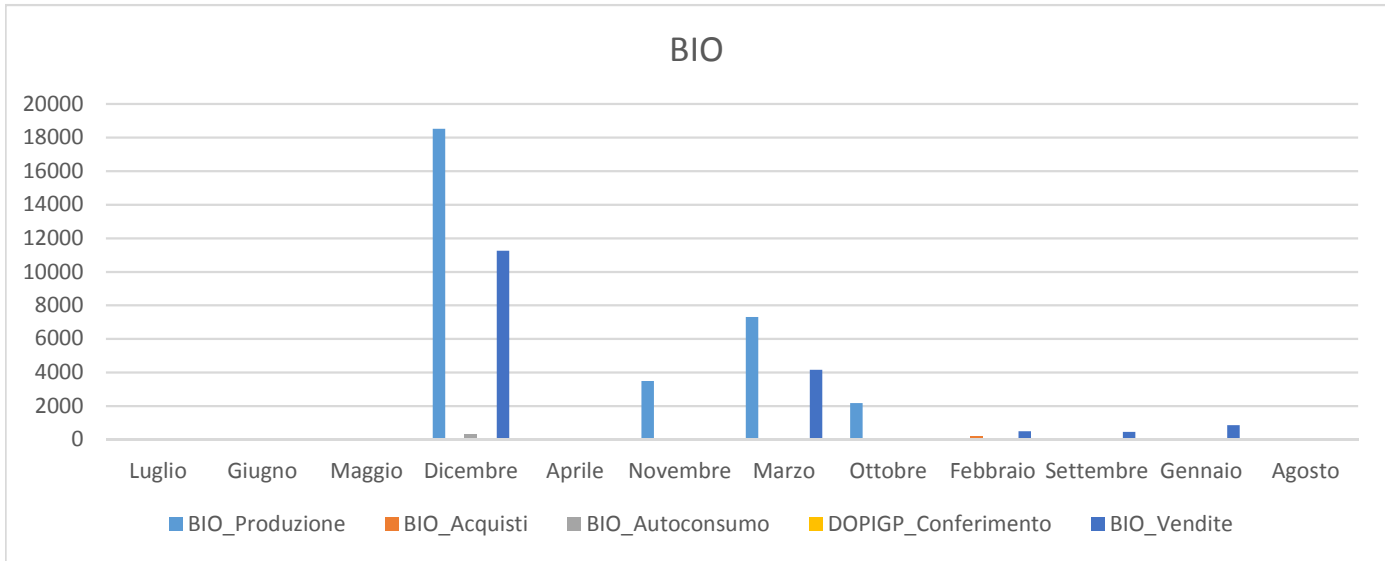

BIO

Mese	BIO_Produzione	BIO_Acquisti	BIO_Autoconsumo	DOPIGP_Conferimento	BIO_Vendite
Luglio	0	0	0	0	0
Giugno	0	0	0	0	0
Maggio	0	0	0	0	0
Dicembre	18511	0	300	0	11248
Aprile	0	0	0	0	0
Novembre	3492	0	0	0	0
Marzo	7298	0	0	0	4165
Ottobre	2173	0	0	0	0
Febbraio	0	196	0	0	500
Settembre	0	0	0	0	450
Gennaio	0	0	0	0	858
Agosto	0	0	0	0	0