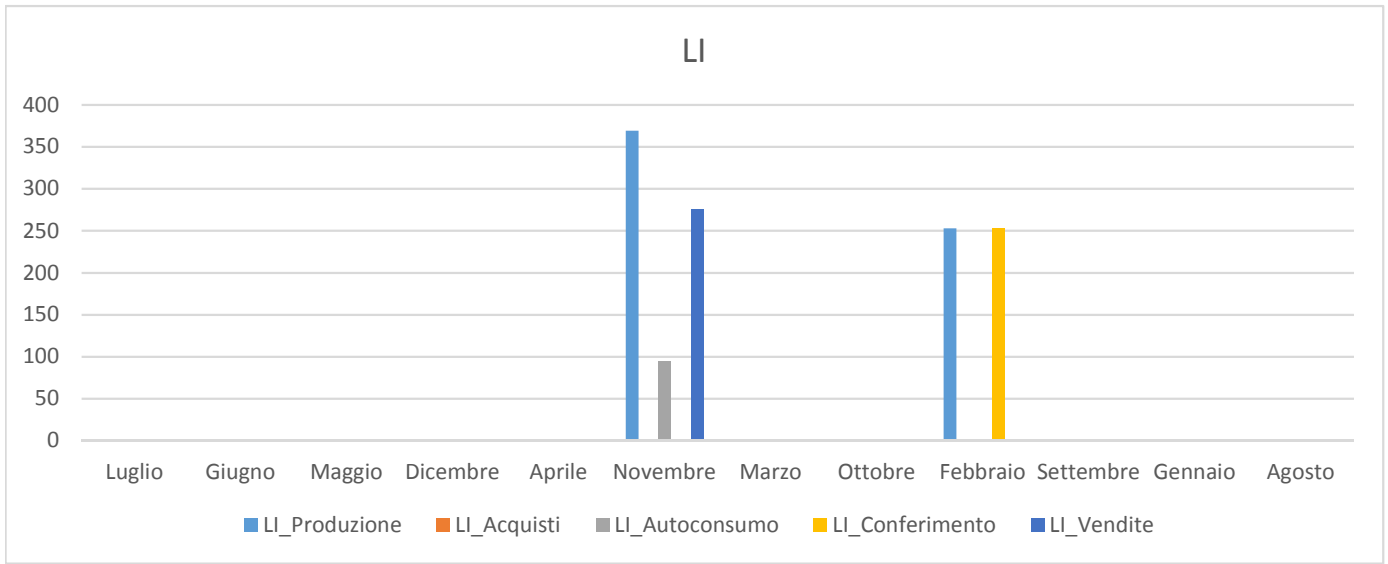

LI

Mese	LI_Produzione	LI_Acquisti	LI_Autoconsumo	LI_Conferimento	LI_Vendite
Luglio	0	0	0	0	0
Giugno	0	0	0	0	0
Maggio	0	0	0	0	0
Dicembre	0	0	0	0	0
Aprile	0	0	0	0	0
Novembre	369	0	94	0	275
Marzo	0	0	0	0	0
Ottobre	0	0	0	0	0
Febbraio	253	0	0	253	0
Settembre	0	0	0	0	0
Gennaio	0	0	0	0	0
Agosto	0	0	0	0	0