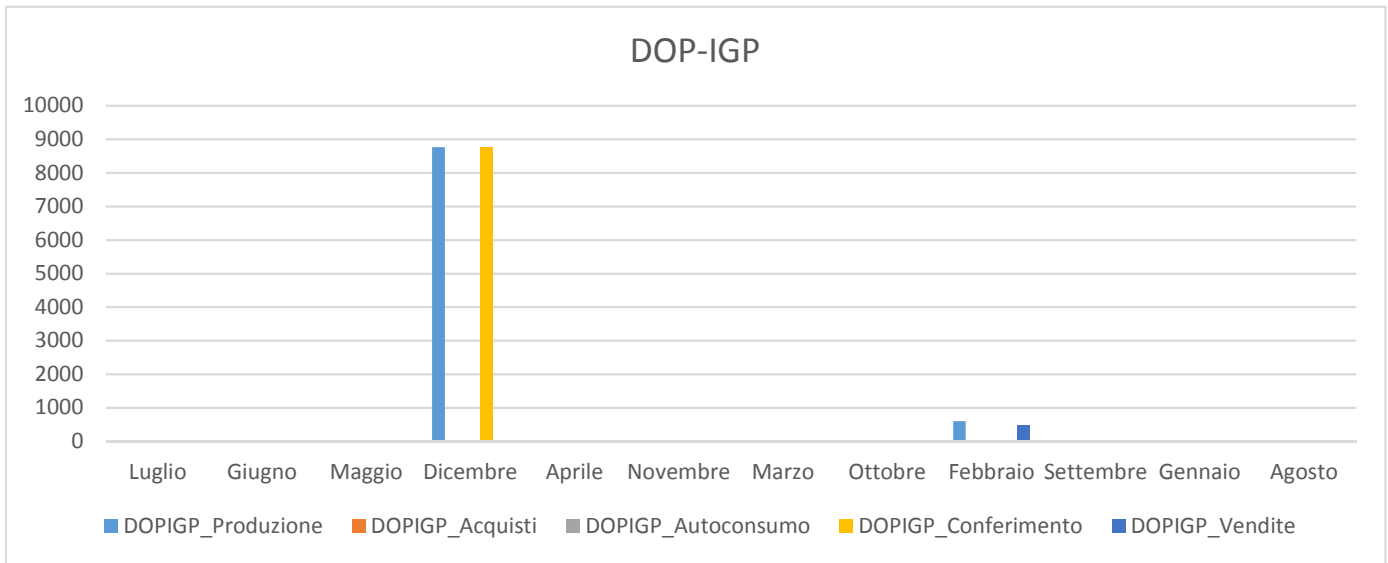

Olio Disponibilità

Regione PUGLIA

EC

Mese	EC_Produzione	EC_Acquisti	EC_Autoconsumo	EC_Conferimento	EC_Vendite
Luglio	68978	0	605	0	243
Giugno	0	0	480	0	36
Maggio	0	0	165	0	51
Dicembre	207428	0	3083	49338	4238
Aprile	0	0	165	0	122
Novembre	114612	0	1274	32544	300
Marzo	25653	0	1360	0	140
Ottobre	2122	0	459	0	0
Febbraio	4296	55	1858	3392	281
Settembre	3367	0	462	0	196
Gennaio	44710	0	3449	1094	2920
Agosto	11889	0	642	0	410

DOP-IGP

Mese	DOPIGP_Produzion	DOPIGP_Acquis	DOPIGP_Autoconsumo	DOPIGP_Conferimento	DOPIGP_Vendite
Luglio	0	0	0	0	0
Giugno	0	0	0	0	0
Maggio	0	0	0	0	0
Dicembre	8764	0	0	8764	0
Aprile	0	0	0	0	0
Novembre	0	0	0	0	0
Marzo	0	0	0	0	0
Ottobre	0	0	0	0	0
Febbraio	600	0	0	0	500
Settembre	0	0	0	0	0
Gennaio	0	0	0	0	0
Agosto	0	0	0	0	0