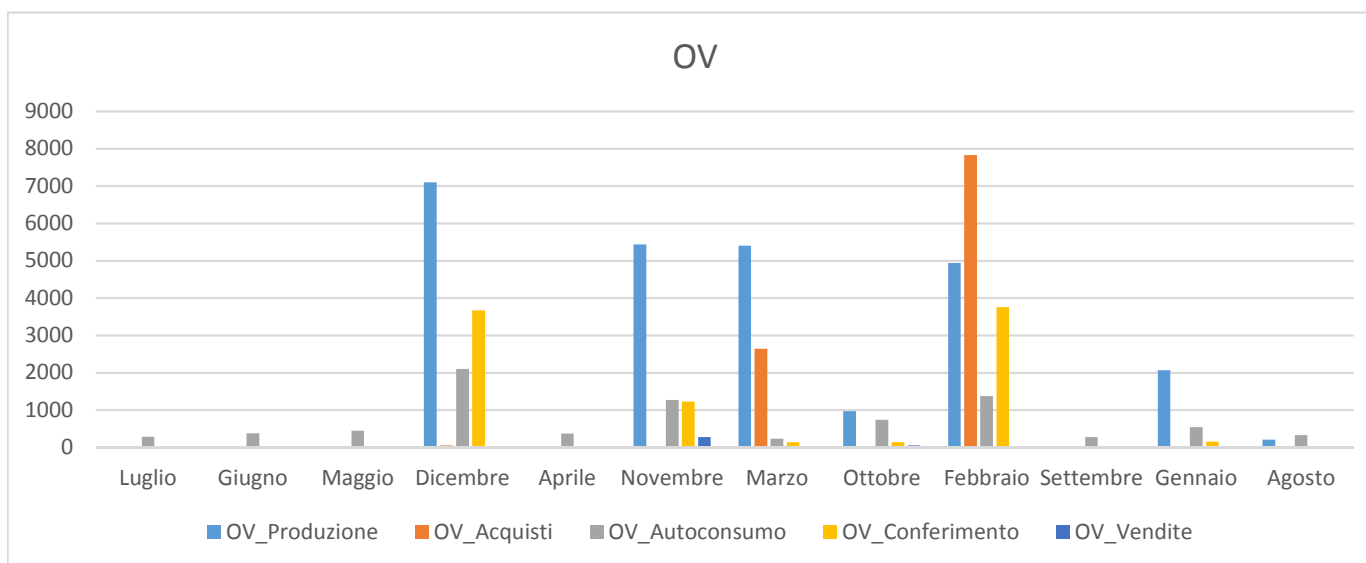

OV

Mese	OV_Produzione	OV_Acquisti	OV_Autoconsumo	OV_Conferimento	OV_Vendite
Luglio	0	0	282	0	0
Giugno	0	0	380	0	0
Maggio	0	0	445	0	0
Dicembre	7098	50	2098	3672	0
Aprile	0	0	370	0	0
Novembre	5434	0	1271	1230	275
Marzo	5404	2639	230	141	0
Ottobre	973	0	735	136	54
Febbraio	4937	7823	1371	3751	0
Settembre	0	0	275	0	0
Gennaio	2062	0	539	156	0
Agosto	206	0	330	0	0