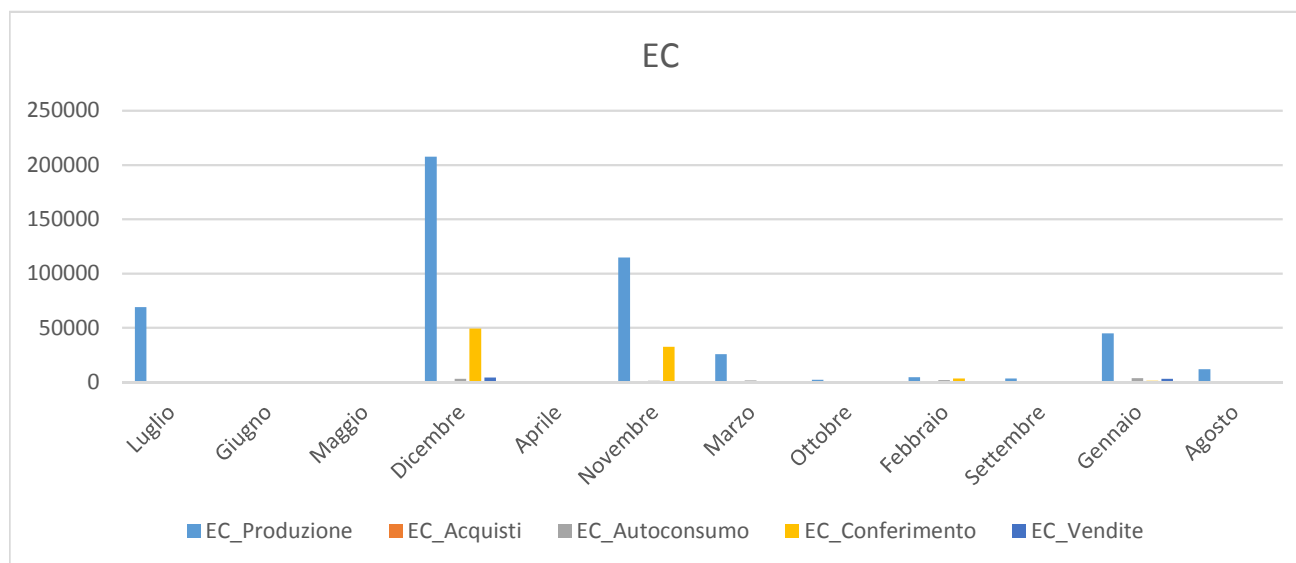

Olio Disponibilità

Regione PUGLIA

EC

Mese	EC_Produzione	EC_Acquisti	EC_Autoconsumo	EC_Conferimento	EC_Vendite
Luglio	68978	0	605	0	243
Giugno	0	0	480	0	36
Maggio	0	0	165	0	51
Dicembre	207428	0	3083	49338	4238
Aprile	0	0	165	0	122
Novembre	114612	0	1274	32544	300
Marzo	25653	0	1360	0	140
Ottobre	2122	0	459	0	0
Febbraio	4296	55	1858	3392	281
Settembre	3367	0	462	0	196
Gennaio	44710	0	3449	1094	2920
Agosto	11889	0	642	0	410

DOP-IGP

Mese	DOPIGP_Produzion	DOPIGP_Acquis	DOPIGP_Autoconsumo	DOPIGP_Conferimento	DOPIGP_Vendite
Luglio	0	0	0	0	0
Giugno	0	0	0	0	0
Maggio	0	0	0	0	0
Dicembre	8764	0	0	8764	0
Aprile	0	0	0	0	0
Novembre	0	0	0	0	0
Marzo	0	0	0	0	0
Ottobre	0	0	0	0	0
Febbraio	600	0	0	0	500
Settembre	0	0	0	0	0
Gennaio	0	0	0	0	0
Agosto	0	0	0	0	0