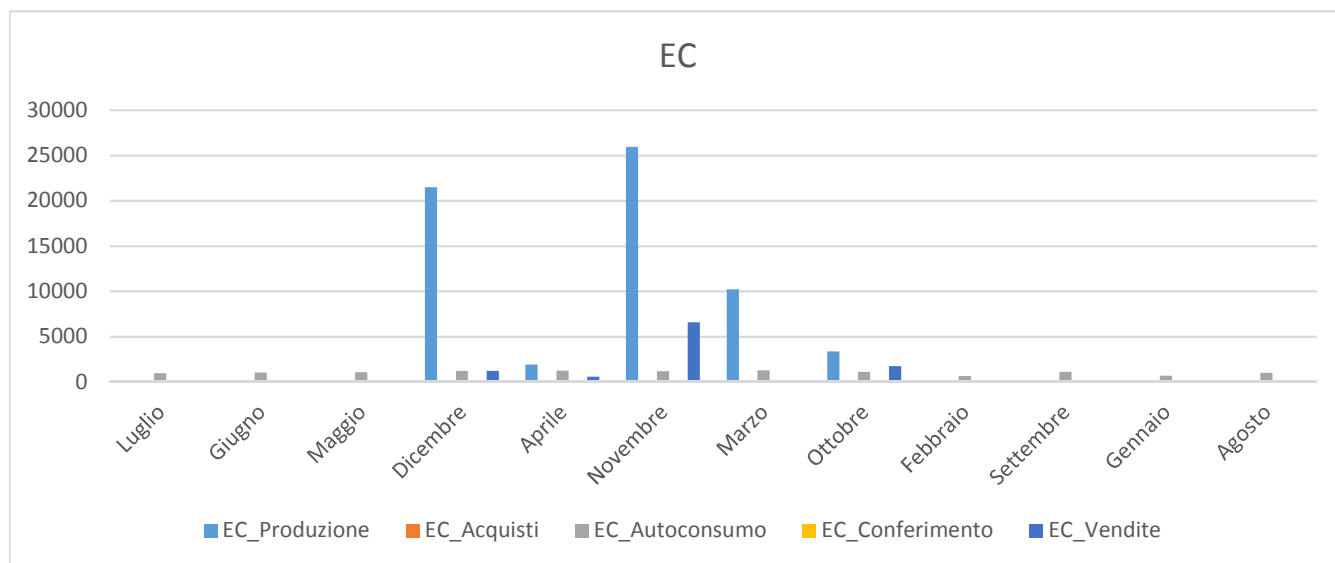

Olio Disponibilità

Regione SICILIA

EC

| Mese | EC_Produzione | EC_Acquisti | EC_Autoconsumo | EC_Conferimento | EC_Vendite |
|-----------|---------------|-------------|----------------|-----------------|------------|
| Luglio | 0 | 0 | 959 | 15 | 0 |
| Giugno | 0 | 0 | 1023 | 0 | 0 |
| Maggio | 0 | 0 | 1048 | 0 | 0 |
| Dicembre | 21504 | 0 | 1195 | 0 | 1216 |
| Aprile | 1917 | 0 | 1249 | 99 | 550 |
| Novembre | 25937 | 0 | 1157 | 0 | 6560 |
| Marzo | 10216 | 8 | 1289 | 0 | 0 |
| Ottobre | 3362 | 0 | 1106 | 0 | 1750 |
| Febbraio | 0 | 0 | 632 | 0 | 11 |
| Settembre | 0 | 0 | 1108 | 8 | 0 |
| Gennaio | 0 | 0 | 674 | 0 | 0 |
| Agosto | 0 | 0 | 992 | 0 | 0 |

DOP-IGP

| Mese | DOPIGP_Produzion | DOPIGP_Acqui | DOPIGP_Autoconsum | DOPIGP_Conferimento | DOPIGP_Vendite |
|-----------|------------------|--------------|-------------------|---------------------|----------------|
| Luglio | 0 | 0 | 32 | 0 | 0 |
| Giugno | 0 | 0 | 25 | 0 | 0 |
| Maggio | 0 | 0 | 30 | 0 | 0 |
| Dicembre | 0 | 0 | 30 | 0 | 0 |
| Aprile | 425 | 103 | 132 | 105 | 106 |
| Novembre | 0 | 0 | 25 | 0 | 0 |
| Marzo | 0 | 0 | 0 | 0 | 120 |
| Ottobre | 0 | 0 | 30 | 0 | 0 |
| Febbraio | 0 | 520 | 0 | 0 | 0 |
| Settembre | 0 | 0 | 30 | 0 | 0 |
| Gennaio | 0 | 0 | 0 | 0 | 0 |
| Agosto | 0 | 0 | 35 | 0 | 0 |